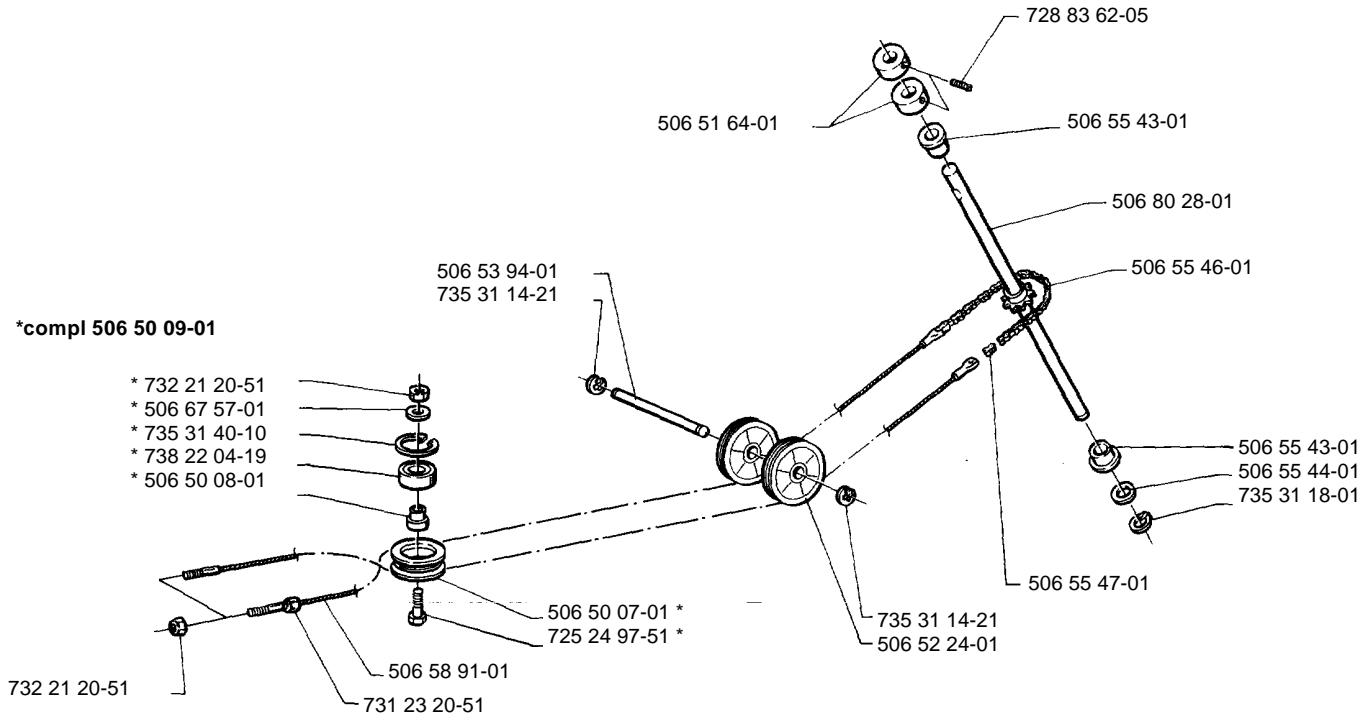

F

*compl 506 50 09-01