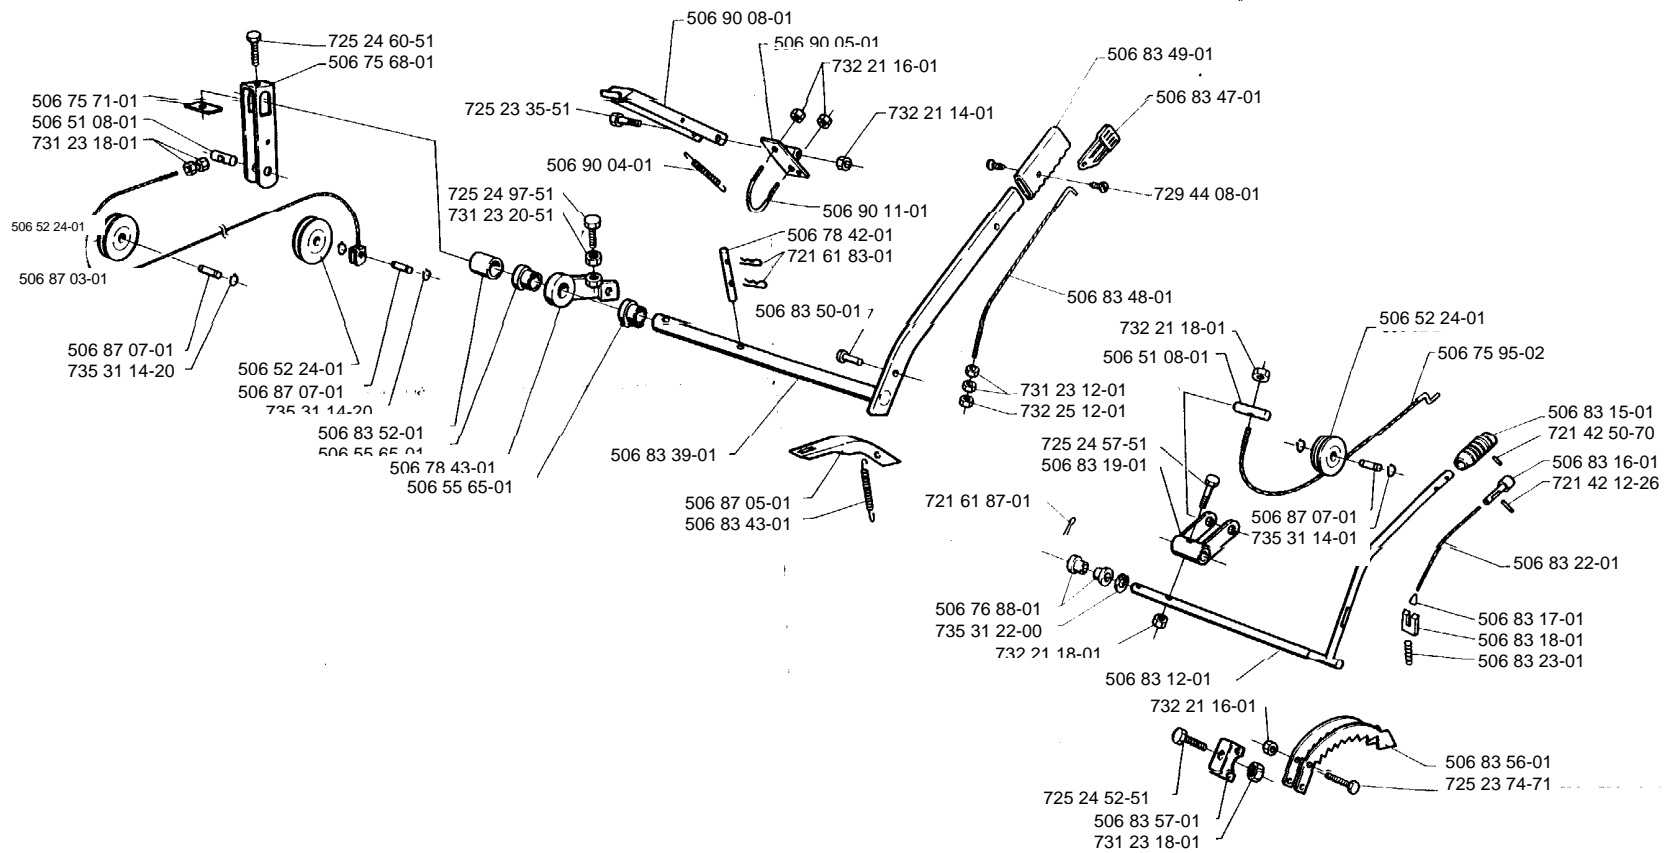

Rider 970-12

1. 1990
Spare parts
Ersatzteile
Pièces détachées
Reserve onderdelen
Repuestos
Reservdelar

106 23 02-61

A

B

C

506 59 96-01
506 59 95-01

D

506 66 11-01
506 57 11-01

Husqvarna

506 66 11-01
506 57 11-01

Husqvarna

506 66 27-01

506 66 10-06
506 66 10-05

N

P