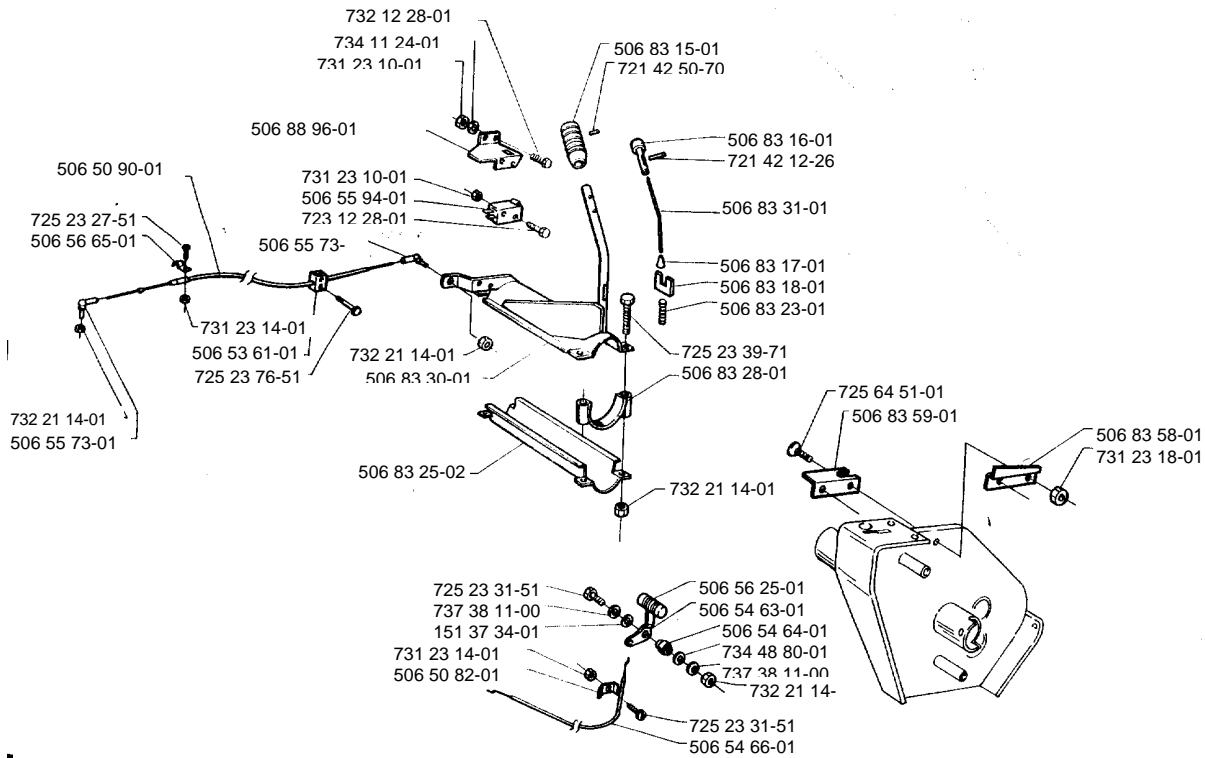

Rider 970-12

1. 1990
Spare parts
Ersatzteile
Pièces détachées
Reserve onderdelen
Repuestos
Reservdelar

106 23 02-61

A

B

C

506 59 96-01
506 59 95-01

D

506 66 11-01
506 57 11-01

Husqvarna

506 66 11-01
506 57 11-01

Husqvarna

506 66 27-01

506 66 10-06
506 66 10-05

N

P