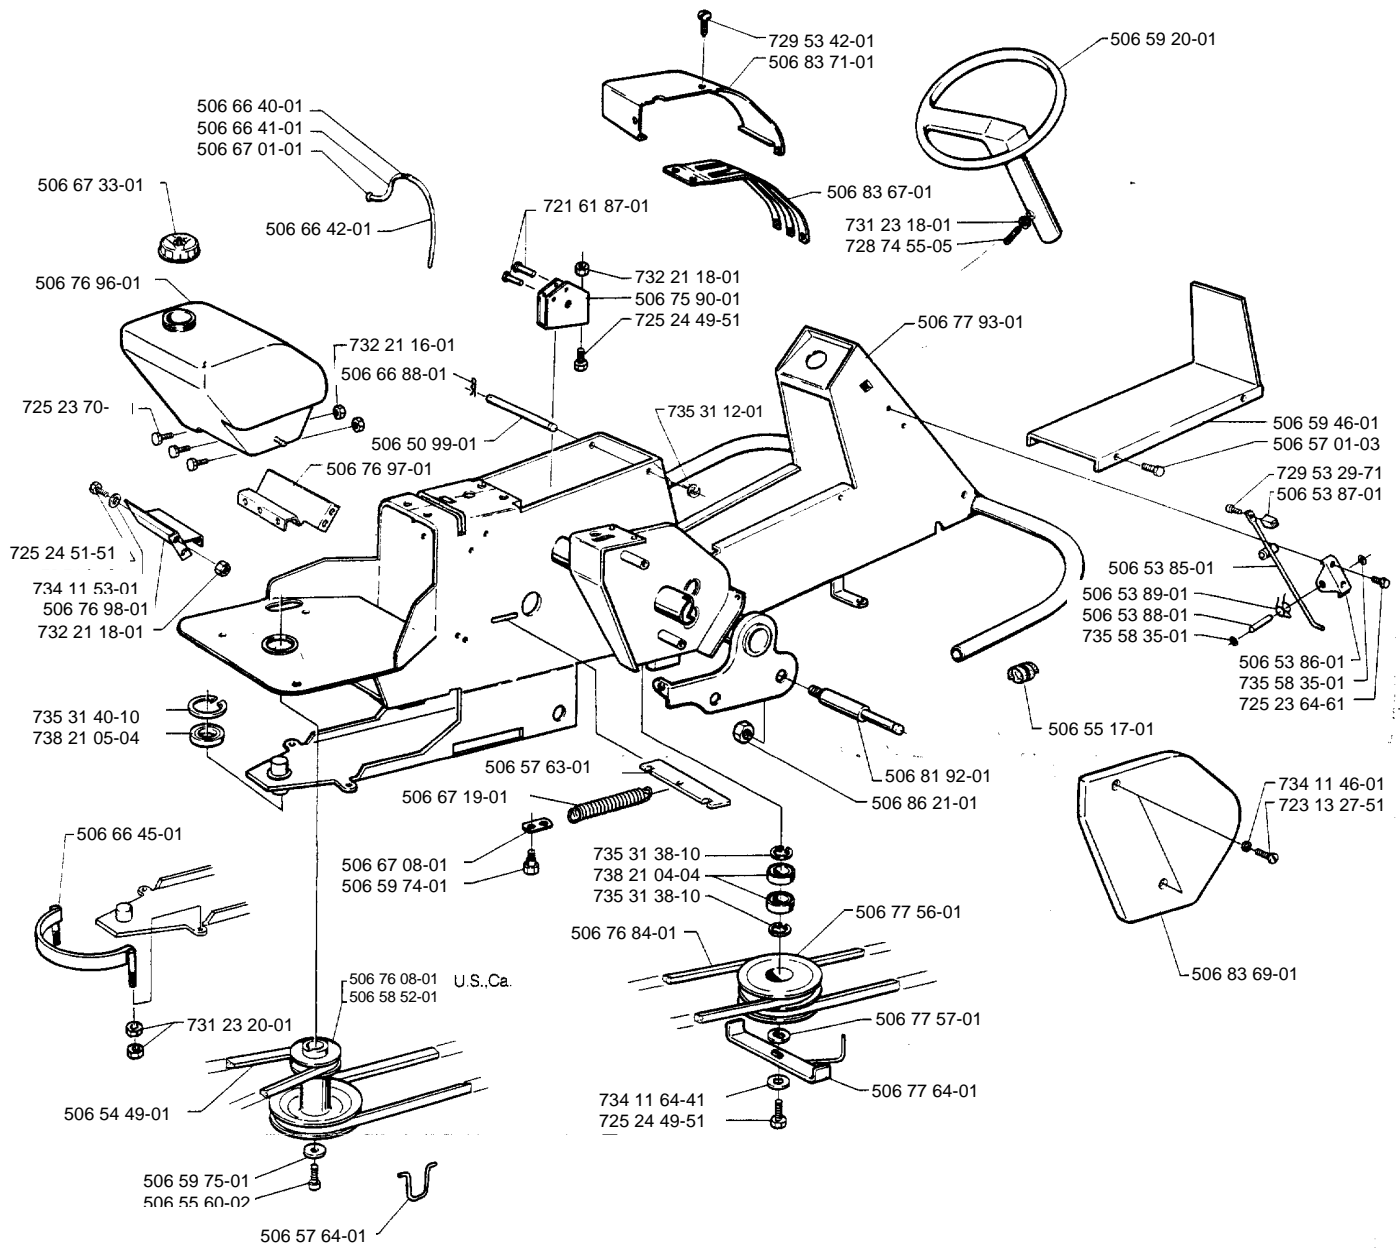

Rider 970-12

1. 1990
Spare parts
Ersatzteile
Pièces détachées
Reserve onderdelen
Repuestos
Reservdelar

106 23 02-61

A

B

C

506 59 96-01
506 59 95-01

D

506 66 11-01
506 57 11-01

Husqvarna

506 66 11-01
506 57 11-01

Husqvarna

506 66 27-01

506 66 10-06
506 66 10-05

N

P