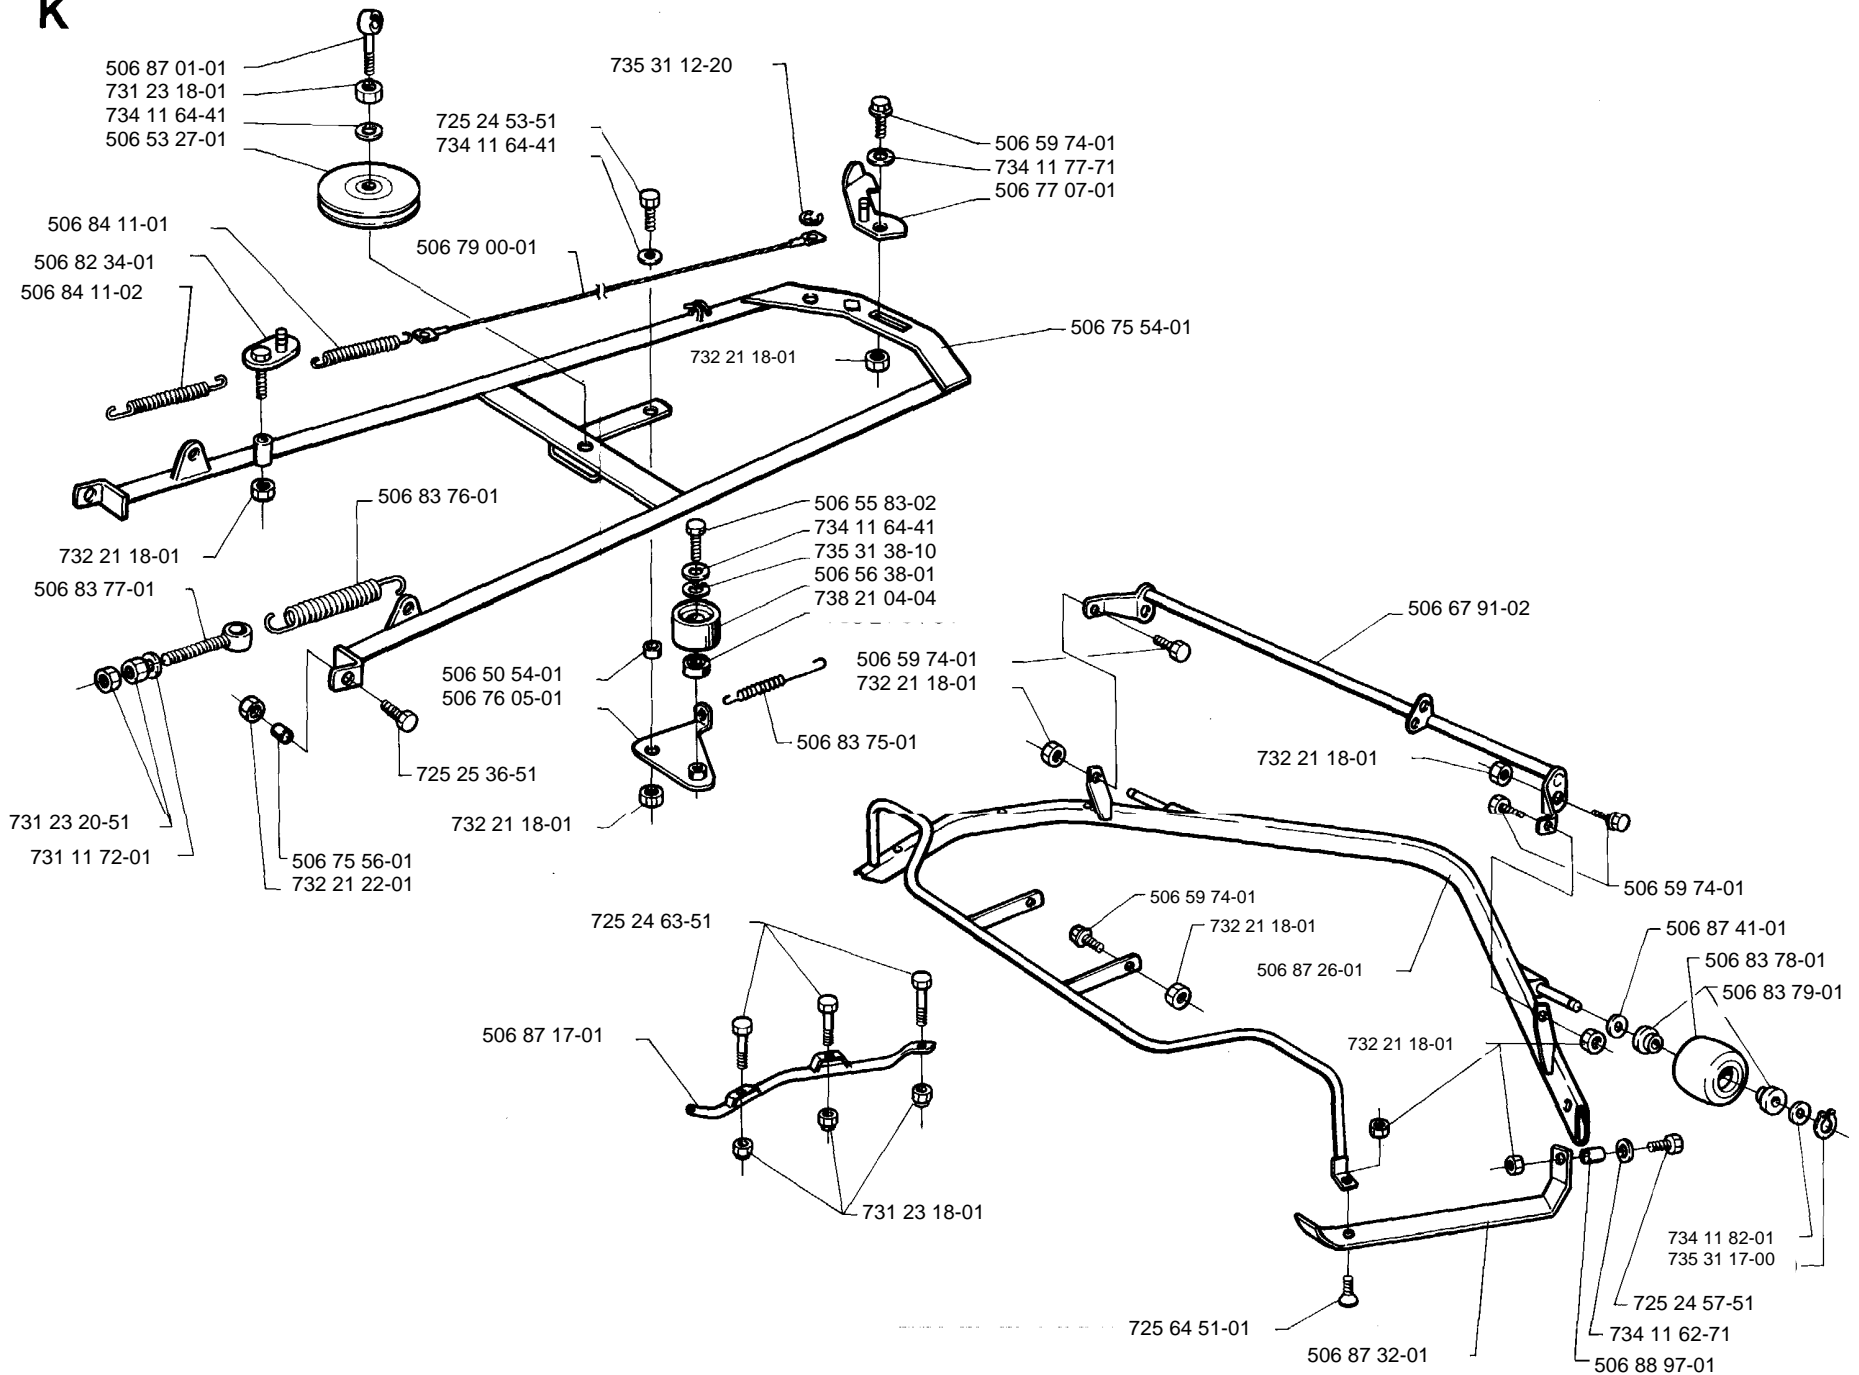

Rider 970-12

1. 1990
Spare parts
Ersatzteile
Pièces détachées
Reserve onderdelen
Repuestos
Reservdelar

106 23 02-61

A

B

C

506 59 96-01
506 59 95-01

D

F

*compl 506 50 09-01

G

H

J

K

L

M

506 66 11-01
506 57 11-01

Husqvarna

506 66 11-01
506 57 11-01

Husqvarna

506 66 27-01

506 66 10-06
506 66 10-05

N

P